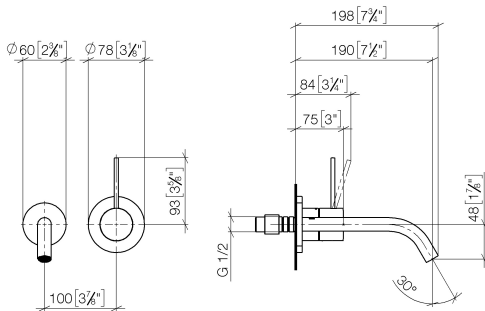

**META META SLIM Waschtisch-Wand-Einhandatterie ohne Ablaufgarnitur -  
Dark Platinum gebürstet**

META

36 860 662

- Ausladung 190 mm
- starrer Auslauf
- runder luftangereicherter Strahl
- Bohrungsdurchmesser Auslauf 37 mm
- Bohrungsdurchmesser Einhandatterie 57 mm
- Rosette für Auslauf Ø 55 mm
- Rosette für Mischer Ø 78 mm
- Durchfluss max. 5,7 l/min
- bleifrei
- Dieses Produkt leistet einen Beitrag zur Erfüllung der Vorgaben von nachhaltigen Gebäudezertifizierungen, z.B. LEED®, BREEAM®, DGNB

**Benötigtes Zubehör**

**UP-Wand-Einhandatterie** 35 816 970 90  
**Mischer rechts -**  
 • ACHTUNG: Nicht für UP-Montage geeignet. Anschluss über Eckventile, Befestigung über Verschraubung mit der Rückwand.

**Benötigtes Zubehör**

**UP-Wand-Einhandatterie -** 35 860 970 90  
 • Min. Einbautiefe 80 mm  
 • Max. Einbautiefe 95 mm

36 860 662  
mm [inches]

**Durchflussdiagramm**

**Wurfweitendiagramm**

**Zertifikate**