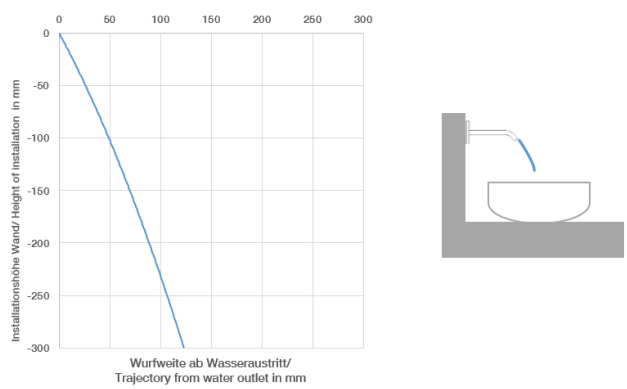

**META META SLIM Waschtisch-Wand-Einhandatterie ohne Ablaufgarnitur -  
Dark Platinum gebürstet**

META

36 860 662

- Ausladung 190 mm
- starrer Auslauf
- runder luftangereicherter Strahl
- Bohrungsdurchmesser Auslauf 37 mm
- Bohrungsdurchmesser Einhandatterie 57 mm
- Rosette für Auslauf Ø 55 mm
- Rosette für Mischer Ø 78 mm
- Durchfluss max. 5,7 l/min
- bleifrei
- Dieses Produkt leistet einen Beitrag zur Erfüllung der Vorgaben von nachhaltigen Gebäudezertifizierungen, z.B. LEED®, BREEAM®, DGNB

**Benötigtes Zubehör**

**UP-Wand-Einhandatterie -** 35 860 970 90  
 • Min. Einbautiefe 80 mm  
 • Max. Einbautiefe 95 mm

36 860 662  
mm [inches]

**Durchflussdiagramm**

**Wurfweitendiagramm**

**Zertifikate**